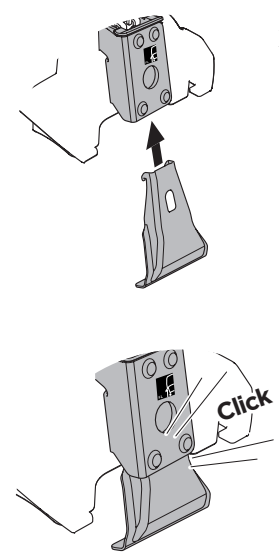

1

Kit 5050 KIA Sportage, 5-dr SUV, 16-

ISO 11154-E
THULE
GUARANTEE
THULE.COM

1 **1 KIT** + **2 FOOT PACK**

2

3

THULE WingBar Evo	THULE WingBar Edge	THULE WingBar	THULE SquareBar	Evo X (scale)	Edge X (scale)
KIA Sportage, 5-dr SUV, 16-				43	K
THULE ProBar	THULE SlideBar				X (mm/inch)
KIA Sportage, 5-dr SUV, 16-				1081 mm / 42 1/2"	

THULE WingBar Evo	THULE WingBar Edge	THULE WingBar	THULE SquareBar	Evo Y (scale)	Edge Y (scale)
KIA Sportage, 5-dr SUV, 16-				39,5	R
THULE ProBar	THULE SlideBar				Y (mm/inch)
KIA Sportage, 5-dr SUV, 16-				1046 mm / 41 1/8"	

	W (mm/inch)	Z (mm/inch)
KIA Sportage, 5-dr SUV, 16-	750 mm / 29 1/2"	250 mm / 9 7/8"