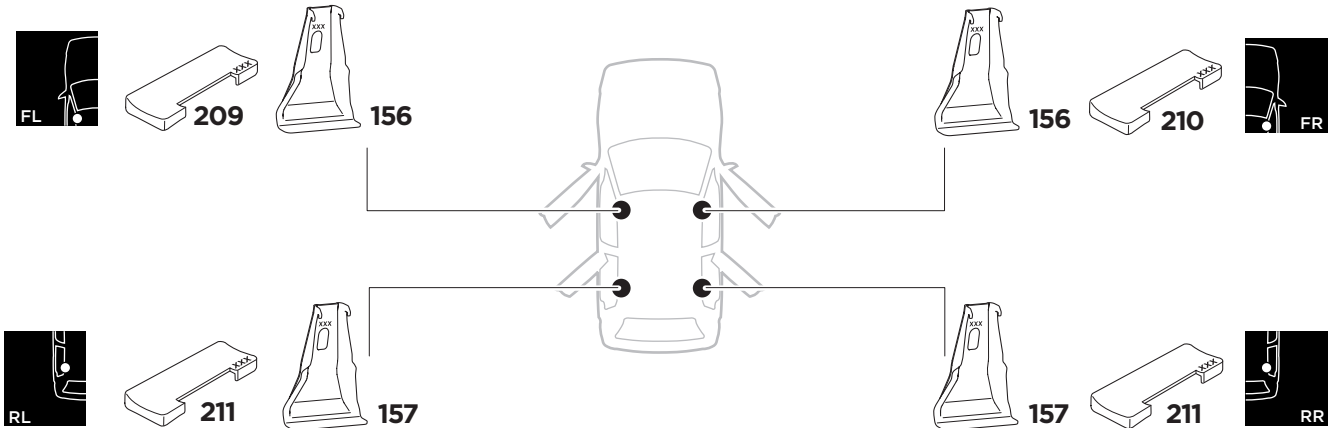

1

Kit 5050 KIA Sportage, 5-dr SUV, 16-

ISO 11154-E
THULE
GUARANTEE
THULE.COM

1 **1 KIT** + **2 FOOT PACK**

2

3

THULE WingBar Evo	THULE WingBar Edge	THULE WingBar	THULE SquareBar	Evo X (scale)	Edge X (scale)
KIA Sportage, 5-dr SUV, 16-				43	K
THULE ProBar	THULE SlideBar				X (mm/inch)
KIA Sportage, 5-dr SUV, 16-				1081 mm / 42 1/2"	

THULE WingBar Evo	THULE WingBar Edge	THULE WingBar	THULE SquareBar	Evo Y (scale)	Edge Y (scale)
KIA Sportage, 5-dr SUV, 16-				39,5	R
THULE ProBar	THULE SlideBar				Y (mm/inch)
KIA Sportage, 5-dr SUV, 16-				1046 mm / 41 1/8"	

	W (mm/inch)	Z (mm/inch)
KIA Sportage, 5-dr SUV, 16-	750 mm / 29 1/2"	250 mm / 9 7/8"