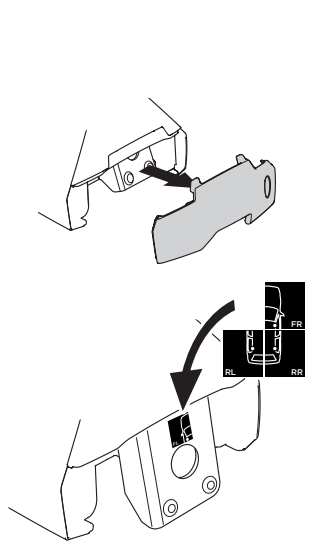

1

Kit 5050 KIA Sportage, 5-dr SUV, 16-

ISO 11154-E
THULE
GUARANTEE
THULE.COM

1 **1 KIT** + **2 FOOT PACK**

2

3

THULE WingBar Evo	THULE WingBar Edge	THULE WingBar	THULE SquareBar	Evo X (scale)	Edge X (scale)
KIA Sportage, 5-dr SUV, 16-				43	K
THULE ProBar	THULE SlideBar				X (mm/inch)
KIA Sportage, 5-dr SUV, 16-				1081 mm / 42 1/2"	

THULE WingBar Evo	THULE WingBar Edge	THULE WingBar	THULE SquareBar	Evo Y (scale)	Edge Y (scale)
KIA Sportage, 5-dr SUV, 16-				39,5	R
THULE ProBar	THULE SlideBar				Y (mm/inch)
KIA Sportage, 5-dr SUV, 16-				1046 mm / 41 1/8"	

	W (mm/inch)	Z (mm/inch)
KIA Sportage, 5-dr SUV, 16-	750 mm / 29 1/2"	250 mm / 9 7/8"