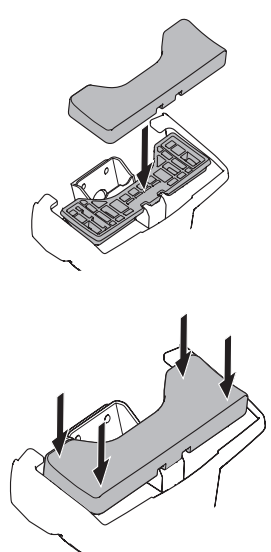

1

Kit 5050 KIA Sportage, 5-dr SUV, 16-

ISO 11154-E
THULE
GUARANTEE
THULE.COM

1 **1 KIT** + **2 FOOT PACK**

2

3

THULE WingBar Evo	THULE WingBar Edge	THULE WingBar	THULE SquareBar	Evo X (scale)	Edge X (scale)
KIA Sportage, 5-dr SUV, 16-				43	K
THULE ProBar	THULE SlideBar				X (mm/inch)
KIA Sportage, 5-dr SUV, 16-				1081 mm / 42 1/2"	

THULE WingBar Evo	THULE WingBar Edge	THULE WingBar	THULE SquareBar	Evo Y (scale)	Edge Y (scale)
KIA Sportage, 5-dr SUV, 16-				39,5	R
THULE ProBar	THULE SlideBar				Y (mm/inch)
KIA Sportage, 5-dr SUV, 16-				1046 mm / 41 1/8"	

	W (mm/inch)	Z (mm/inch)
KIA Sportage, 5-dr SUV, 16-	750 mm / 29 1/2"	250 mm / 9 7/8"