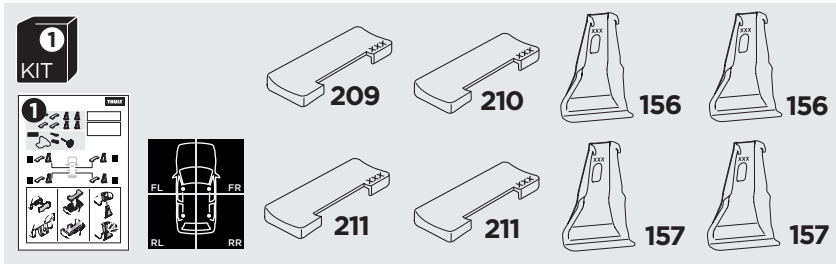

1

Kit 5050 KIA Sportage, 5-dr SUV, 16-

ISO 11154-E
THULE
GUARANTEE
THULE.COM

1 **1 KIT** + **2 FOOT PACK**

2

3

THULE WingBar Evo	THULE WingBar Edge	THULE WingBar	THULE SquareBar	Evo X (scale)	Edge X (scale)
KIA Sportage, 5-dr SUV, 16-				43	K
THULE ProBar	THULE SlideBar				X (mm/inch)
KIA Sportage, 5-dr SUV, 16-				1081 mm / 42 1/2"	

THULE WingBar Evo	THULE WingBar Edge	THULE WingBar	THULE SquareBar	Evo Y (scale)	Edge Y (scale)
KIA Sportage, 5-dr SUV, 16-				39,5	R
THULE ProBar	THULE SlideBar				Y (mm/inch)
KIA Sportage, 5-dr SUV, 16-				1046 mm / 41 1/8"	

	W (mm/inch)	Z (mm/inch)
KIA Sportage, 5-dr SUV, 16-	750 mm / 29 1/2"	250 mm / 9 7/8"