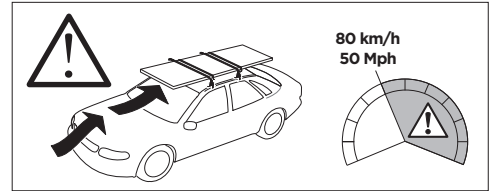

1

Kit 5050 KIA Sportage, 5-dr SUV, 16-

ISO 11154-E
THULE
GUARANTEE
THULE.COM

1 **1 KIT** + **2 FOOT PACK**

2

3

THULE WingBar Evo	THULE WingBar Edge	THULE WingBar	THULE SquareBar	Evo X (scale)	Edge X (scale)
KIA Sportage, 5-dr SUV, 16-				43	K
THULE ProBar	THULE SlideBar				X (mm/inch)
KIA Sportage, 5-dr SUV, 16-				1081 mm / 42 1/2"	

THULE WingBar Evo	THULE WingBar Edge	THULE WingBar	THULE SquareBar	Evo Y (scale)	Edge Y (scale)
KIA Sportage, 5-dr SUV, 16-				39,5	R
THULE ProBar	THULE SlideBar				Y (mm/inch)
KIA Sportage, 5-dr SUV, 16-				1046 mm / 41 1/8"	

	W (mm/inch)	Z (mm/inch)
KIA Sportage, 5-dr SUV, 16-	750 mm / 29 1/2"	250 mm / 9 7/8"