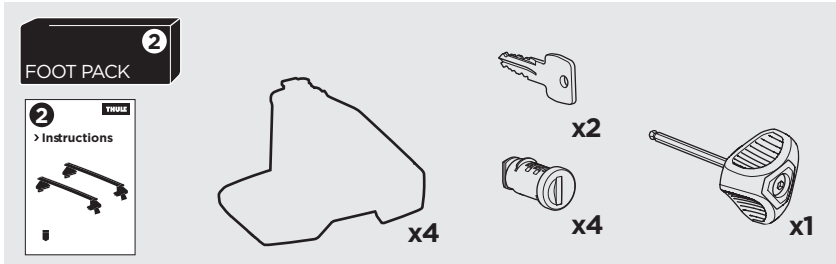

1

Kit 5050 KIA Sportage, 5-dr SUV, 16-

ISO 11154-E
THULE
GUARANTEE
THULE.COM

1 **1 KIT** + **2 FOOT PACK**

2

3

THULE WingBar Evo	THULE WingBar Edge	THULE WingBar	THULE SquareBar	Evo X (scale)	Edge X (scale)
KIA Sportage, 5-dr SUV, 16-				43	K
THULE ProBar	THULE SlideBar				X (mm/inch)
KIA Sportage, 5-dr SUV, 16-				1081 mm / 42 1/2"	

THULE WingBar Evo	THULE WingBar Edge	THULE WingBar	THULE SquareBar	Evo Y (scale)	Edge Y (scale)
KIA Sportage, 5-dr SUV, 16-				39,5	R
THULE ProBar	THULE SlideBar				Y (mm/inch)
KIA Sportage, 5-dr SUV, 16-				1046 mm / 41 1/8"	

	W (mm/inch)	Z (mm/inch)
KIA Sportage, 5-dr SUV, 16-	750 mm / 29 1/2"	250 mm / 9 7/8"